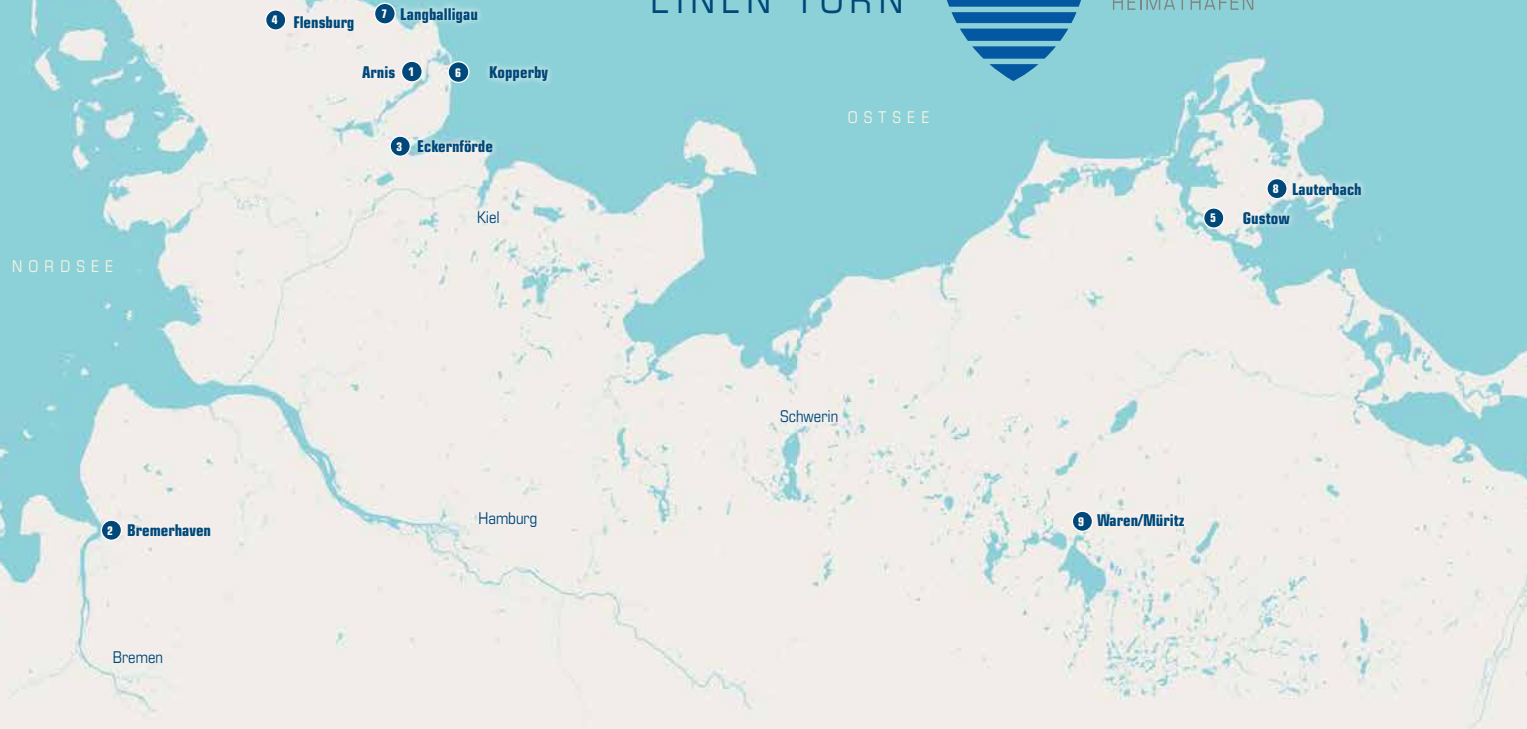

im-jaich
HEIMATHÄFEN