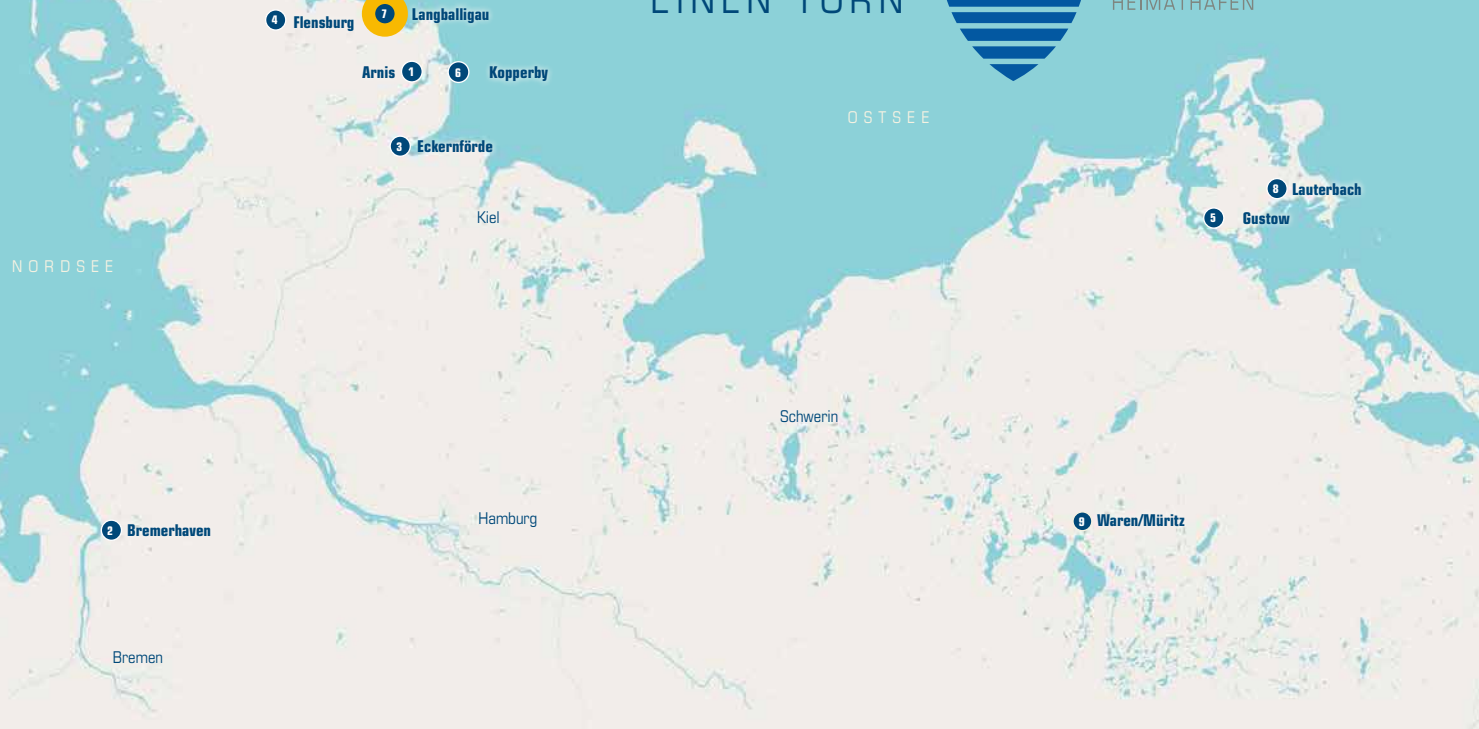

9 im-jaich Stadthafen Waren/Müritz
Müritzstraße 14
17192 Waren