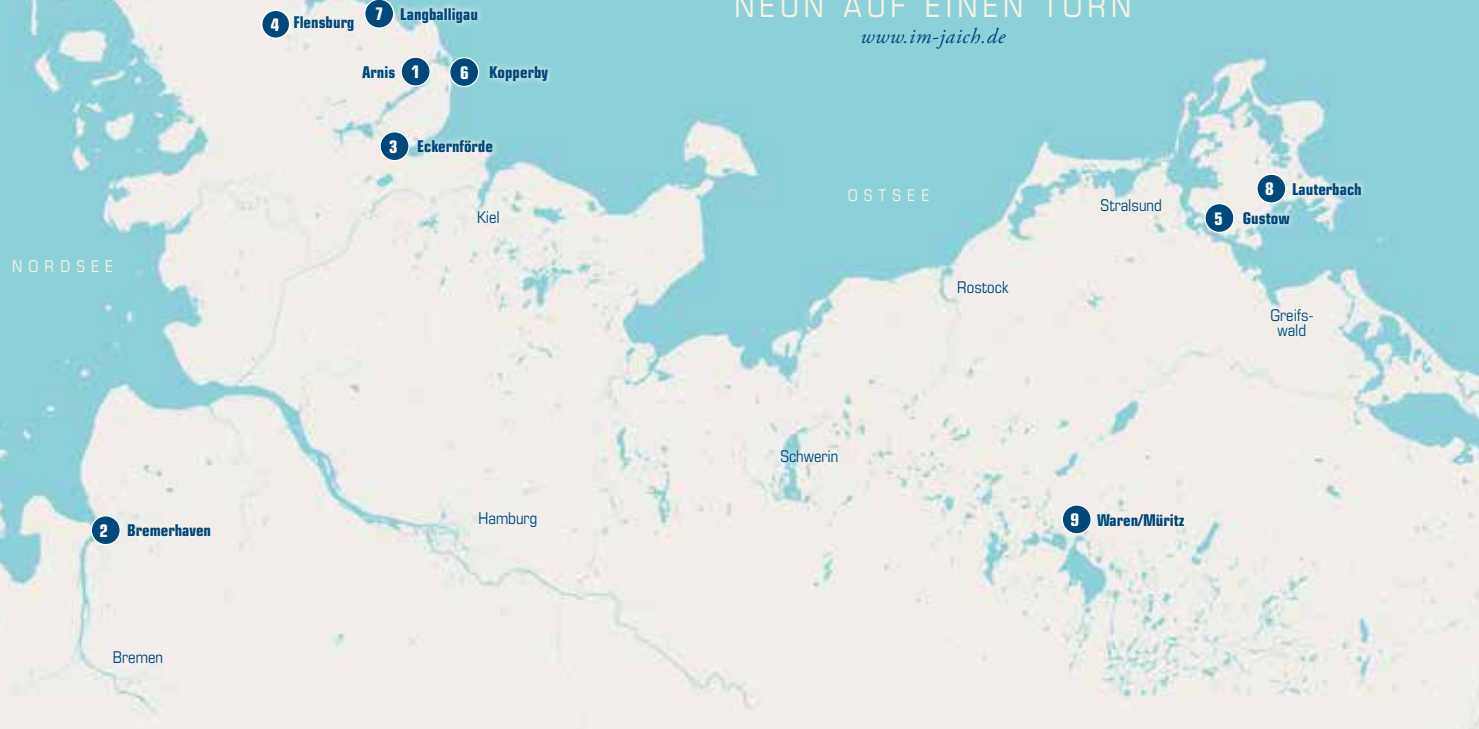

NEUN AUF EINEN TÖRN

www.im-jaich.de