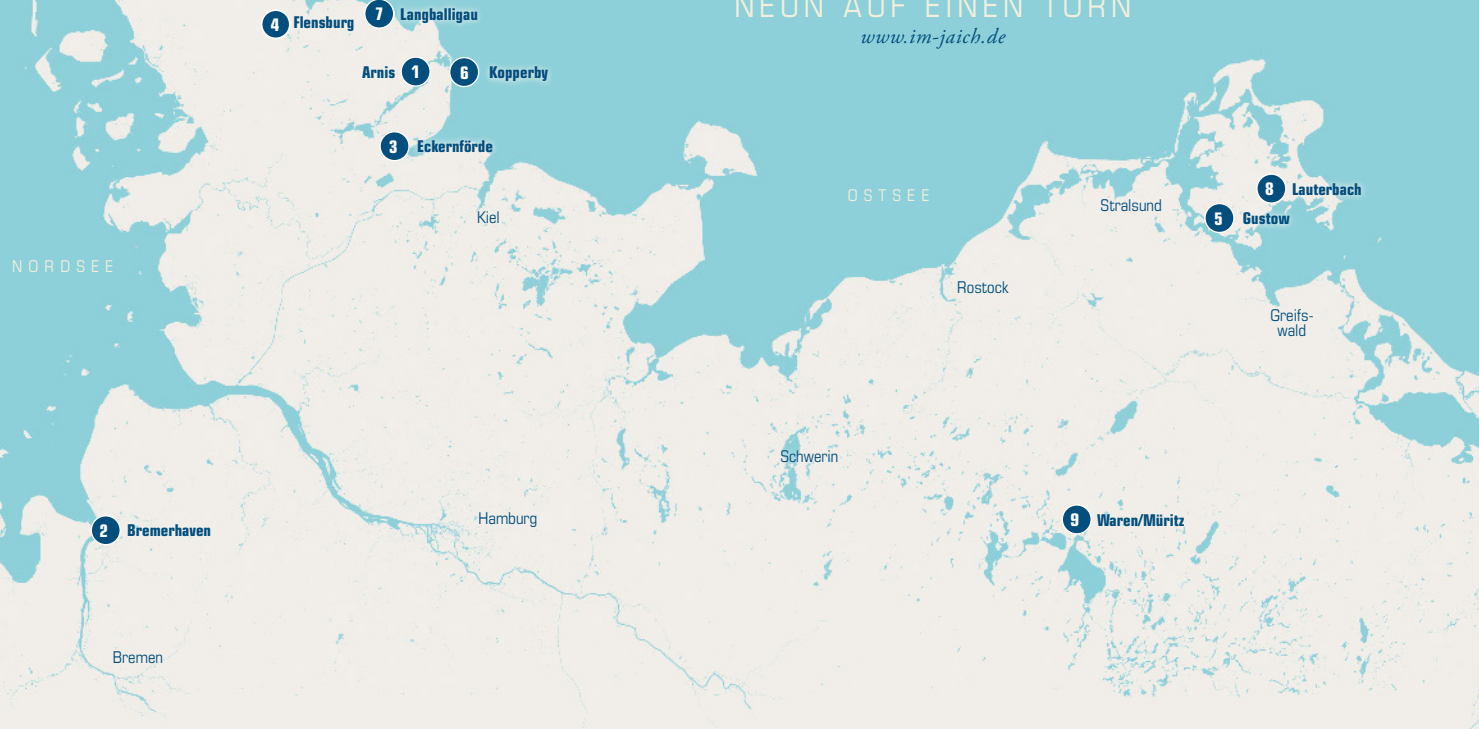

NEUN AUF EINEN TÖRN

www.im-jaich.de